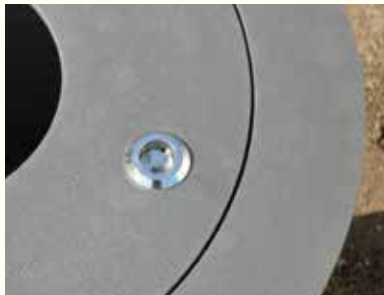

Papierkörbe / Abfallbehälter

STADTMOBILIAR
aus dem Harz

Modell Peine

Abfallbehälter Modell Peine

rund, Rumpf ungelocht, gerader Einwurf von oben, Deckel selbsttätig verriegelnd, mit Dreikantschlüssel zu öffnen, mit abnehmbarem Deckel, Einsatz mit einem Griff, Boden gelocht, herausnehmbar, mit Bodenplatte zum Aufdübeln, Konstruktion feuerverzinkt nach DIN EN 1461

Höhe über Boden: 700 mm
Durchmesser: 400 mm
Inhalt: 37 L

Material:
Rumpf Feinblech 1,25 mm
Deckel Stahlblech 4,00 mm
Einsatz Feinblech 1,00 mm

Farbe: Pulverbeschichtung nach RAL oder DB (gegen Mehrpreis)

Lieferumfang: Abfallbehälter, komplett montagefertig

Optionen:
zum Einbetonieren, Deckel mit Ascherausführung

Abfallbehälter Modell Peine/Lo

wie Peine, jedoch mit Lochblech
Material: Rumpf Lochblech 1,25 mm

Abfallbehälter Modell Peine/R

wie Peine, jedoch mit Rundrohrprofilen
Material: Rundrohr 20 mm

Abfallbehälter Modell Peine/U

wie Peine, jedoch mit U-Stahlprofilen
Material: U-Stahl 30x15 mm

Abfallbehälter Modell Peine/H